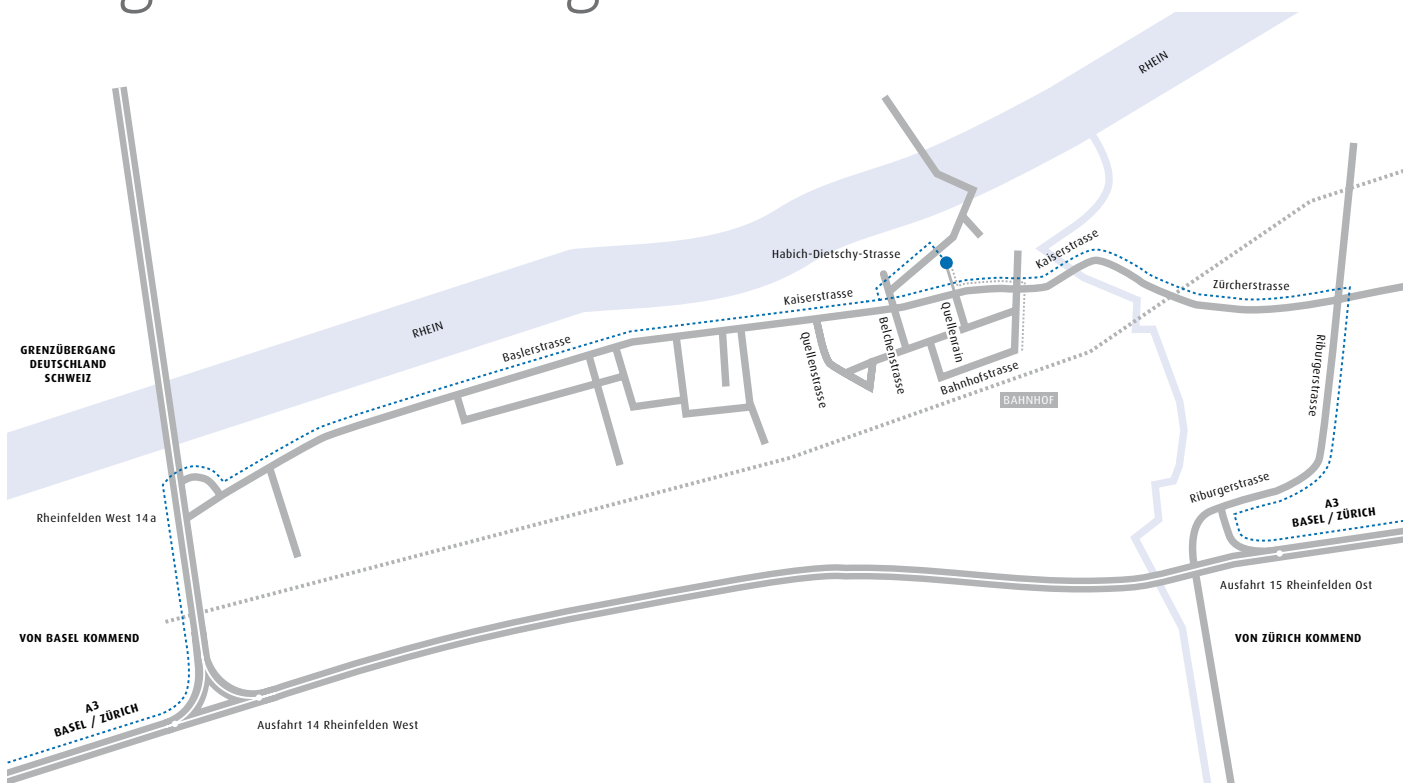

Wegbeschreibung

Mit dem Auto:

Von Basel her auf der A3 kommend nehmen Sie die Ausfahrt 14 «Rheinfelden-West» und fahren vor dem Zoll rechts Richtung Rheinfelden (14a) ab. Danach folgen Sie der Beschilderung Richtung Rheinfelden bis Sie zu einem Kreisell mit einer Lokomotive gelangen. 100 m nach dem Kreisell biegen Sie links in die Habich-Dietschy-Strasse ein. **Von Zürich her** auf der A3 kommend nehmen Sie die Ausfahrt 15 «Rheinfelden-Ost». Danach folgen Sie der Beschilderung Richtung Rheinfelden und fahren weiter auf der Riburgerstrasse bis zur Zürcherstrasse, wo Sie links abbiegen. Folgen Sie der Zürcher- bzw. Kaiserstrasse durch Rheinfelden und biegen Sie schliesslich rechts in die Habich-Dietschy-Strasse ein. Die Einfahrt zu den Parkplätzen befindet sich rechts vor dem Gebäude (von Strasse her gesehen).

Mit dem Zug:

Gehen Sie vom Bahnhof Rheinfelden Richtung Zentrum und überqueren Sie beim Lichtsignal die Kaiserstrasse. Danach folgen Sie nach links der Kaiserstrasse und nehmen den ersten Weg, der nach rechts abzweigt (nach Schulhaus). Nach rund fünf Minuten Fussweg sind Sie bei uns angelangt!