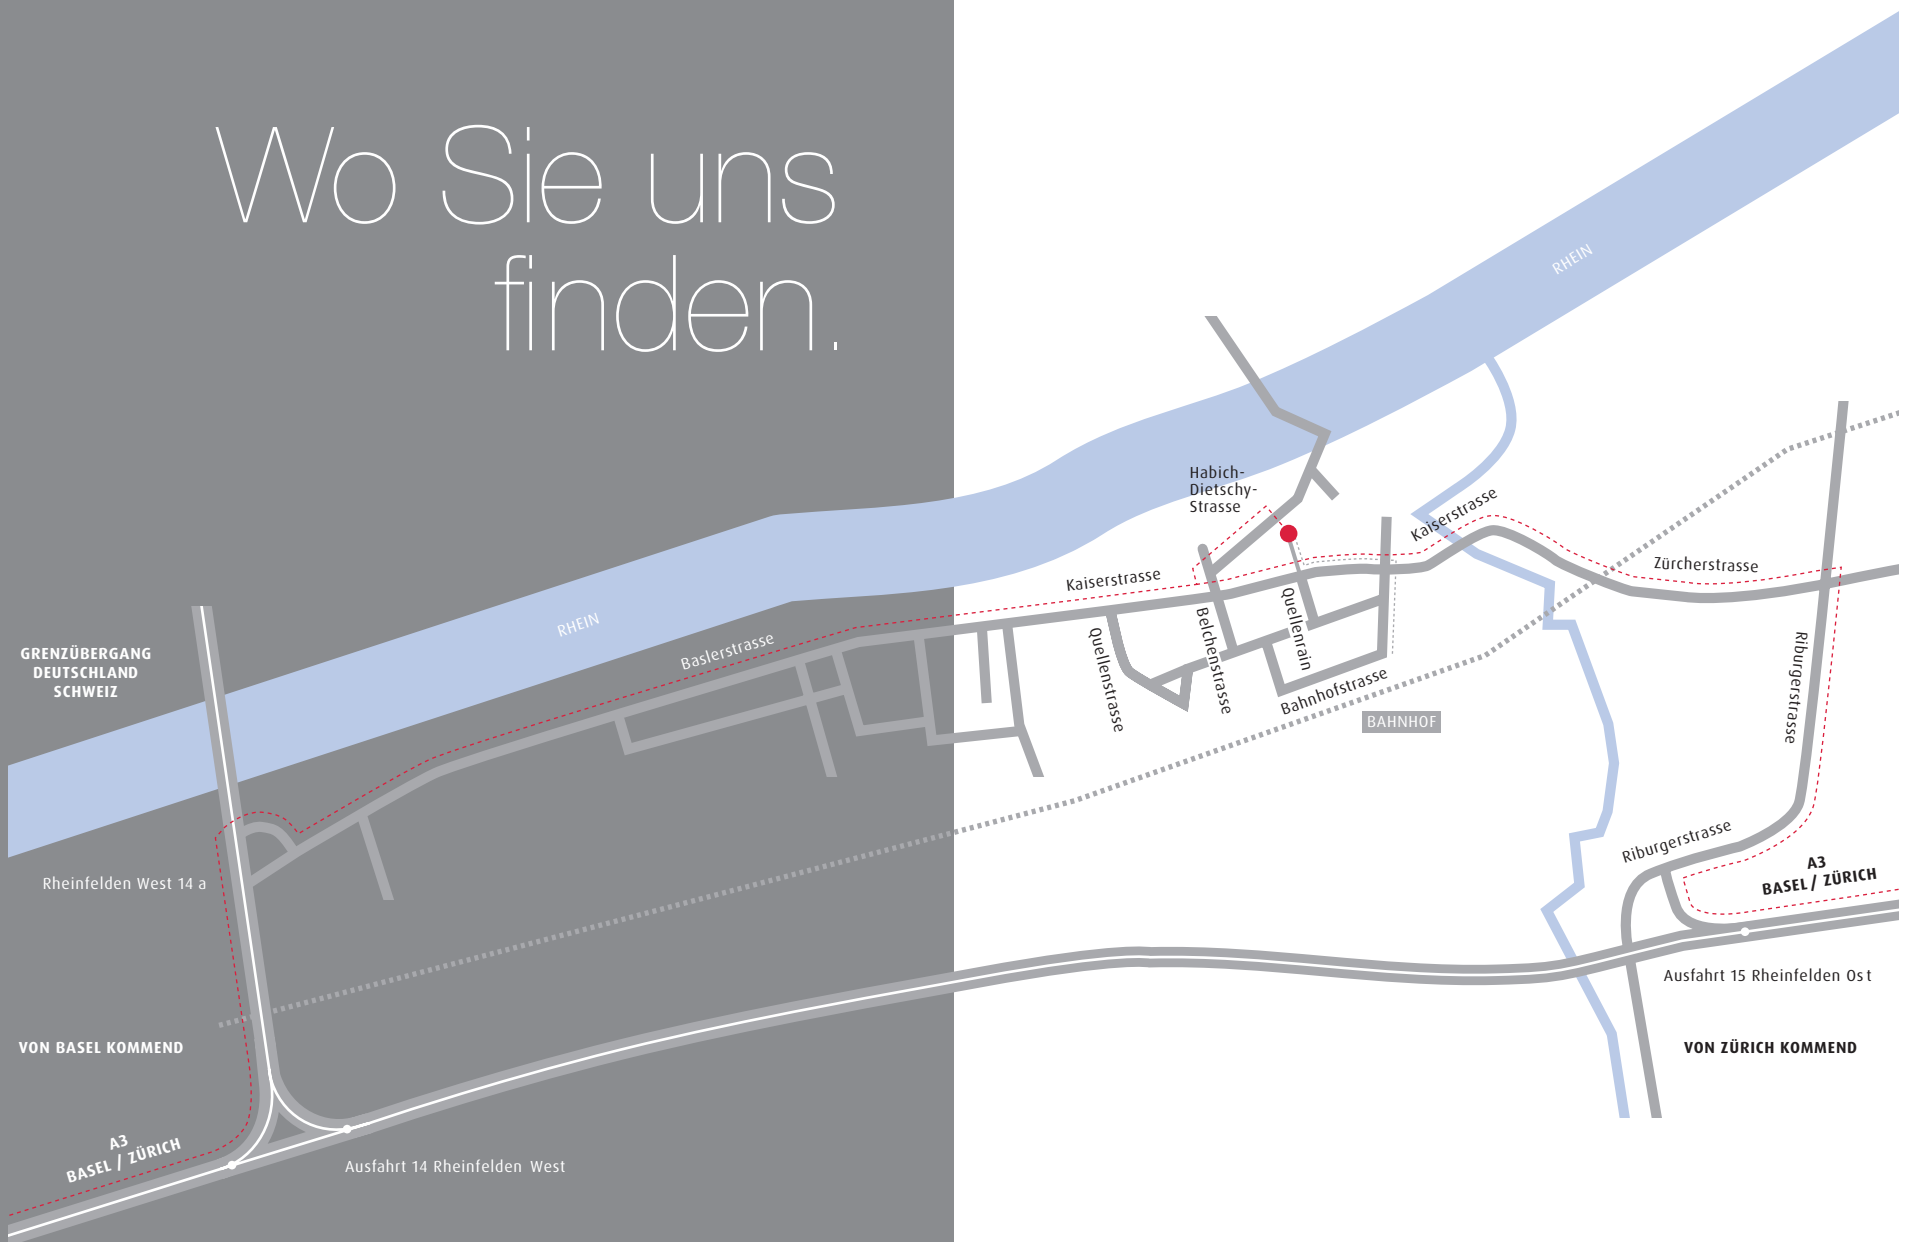

# Wo Sie uns finden.

## Mit dem Auto:

**Von Basel her** auf der A3 kommend nehmen Sie die Ausfahrt 14 «Rheinfelden-West» und fahren vor dem Zoll rechts Richtung Rheinfelden (14a) ab. Danach folgen Sie der Beschilderung Richtung Rheinfelden bis Sie zu einem Kreisell mit einer Lokomotive gelangen. 100 m nach dem Kreisell biegen Sie links in die Habich-Dietschy-Strasse ein. **Von Zürich her** auf der A3 kommend nehmen Sie die Ausfahrt 15 «Rheinfelden-Ost». Danach folgen Sie der Beschilderung Richtung Rheinfelden und fahren weiter auf der Riburgerstrasse bis zur Zürcherstrasse, wo Sie links abbiegen. Folgen Sie der Zürcher- bzw. Kaiserstrasse durch Rheinfelden und biegen Sie schliesslich rechts in die Habich-Dietschy-Strasse ein. Die Einfahrt zu den Parkplätzen befindet sich rechts vor dem Gebäude (von Strasse her gesehen).

## Mit dem Zug:

Gehen Sie vom Bahnhof Rheinfelden Richtung Zentrum und überqueren Sie beim Lichtsignal (vor Coop) die Kaiserstrasse. Danach folgen Sie nach links der Kaiserstrasse und nehmen den ersten Weg, der nach rechts abzweigt (nach Schulhaus). Nach rund fünf Minuten Fussweg sind Sie bei uns angelangt!